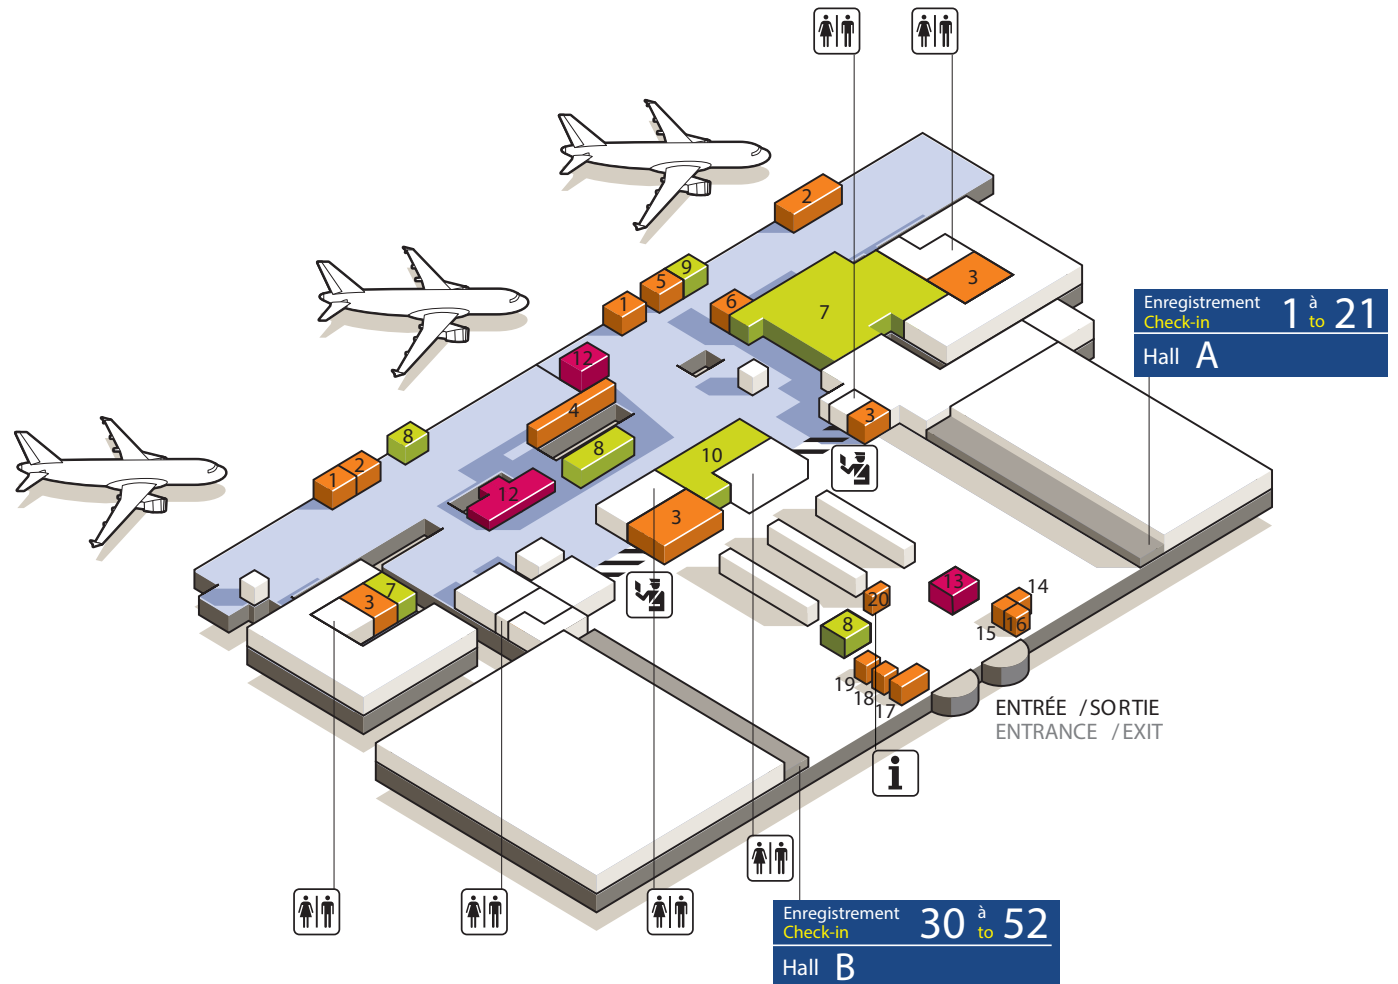

Hall Départs Departures Hall

Paris-Charles de Gaulle - Terminal 3

Plan du terminal
Map of terminal

SERVICES

Accueil PHMR	PRM reception area	17
Bureau de détaxe	Tax refund	18
Comptoir information ADP	Information desk ADP	20
Espace détente	Rest area	2
Espace fumeur	Smoking area	4
Espace internet	Multimedia area	1
Espace jeux enfants	Young children's play area	6
Espace jeux PlayStation 3	PlayStation 3 Games area	5
Fly Safe Bag		19
HSBC (distributeur de billets)	HSBC (cash dispenser)	16
Nurserie	Babycare	3
Photomaton	Photo booth	15
Travelex		14

BAR / RESTAURANTS

Naked	12
Paul	13

BOUTIQUES SHOPS

Be Relax	9
Buy Paris Collection	10
Buy Paris Duty Free	7
Relay	8

Enregistrement
Check-in 1 à 21
Hall A

Enregistrement
Check-in 30 à 52
Hall B