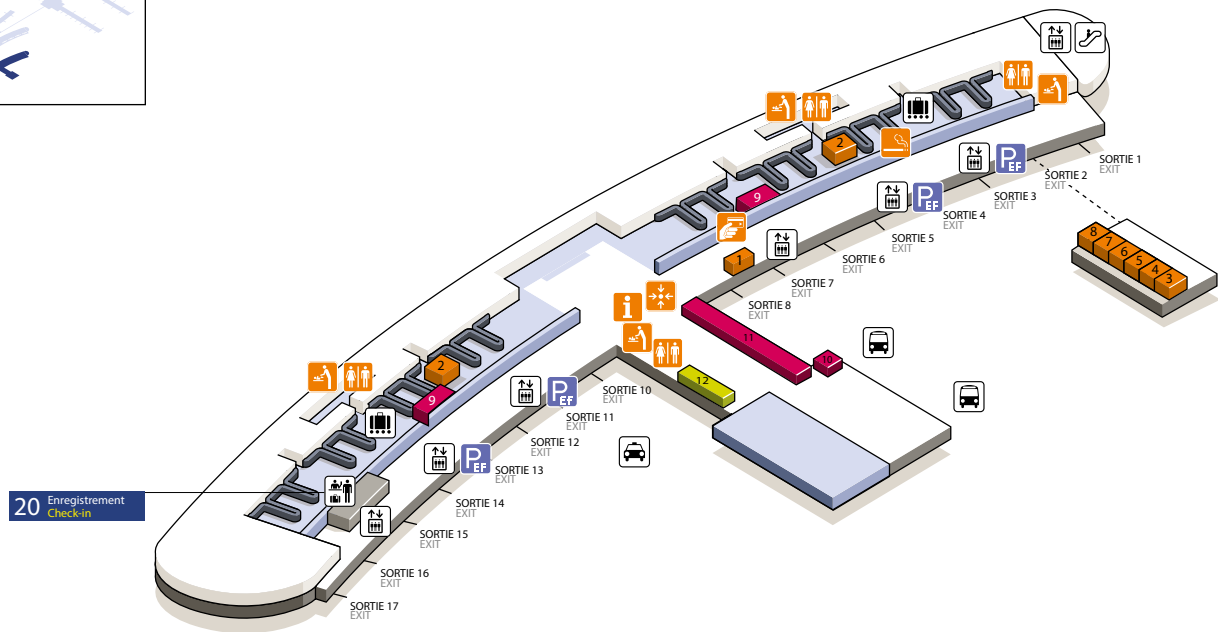

Paris-Charles de Gaulle - Terminal 2E

Niveau Arrivées Arrivals Level

Crédit Illustrations : Stéphane Jungers

SERVICES

Espace tourisme	Tourist information point	1
Travelex (bureau de change)	Travelex (currency exchange)	2
Location de voiture		
Avis		3
Budget		4
Europcar		5
Hertz		6
National Citer		7
Sixt		8

BOUTIQUES SHOPS

BuY Paris Duty Free	9
Marks & Spencer Food	11
Relay	10

BARS / RESTAURANTS

Brioche Dorée	12

REPÈRES LANDMARK

	Zone sous douane	Customs bonded area
	Zone d'enregistrement	Check-in area
	Salle livraison bagages	Baggage reclaim
	Taxi	Taxi
	Bus/Car	Bus
	Parking	Car park
	Distributeur de billets	Cash dispenser
	Espace fumeur	Smoking area
	Information	Information
	Point de rendez-vous	Meeting point