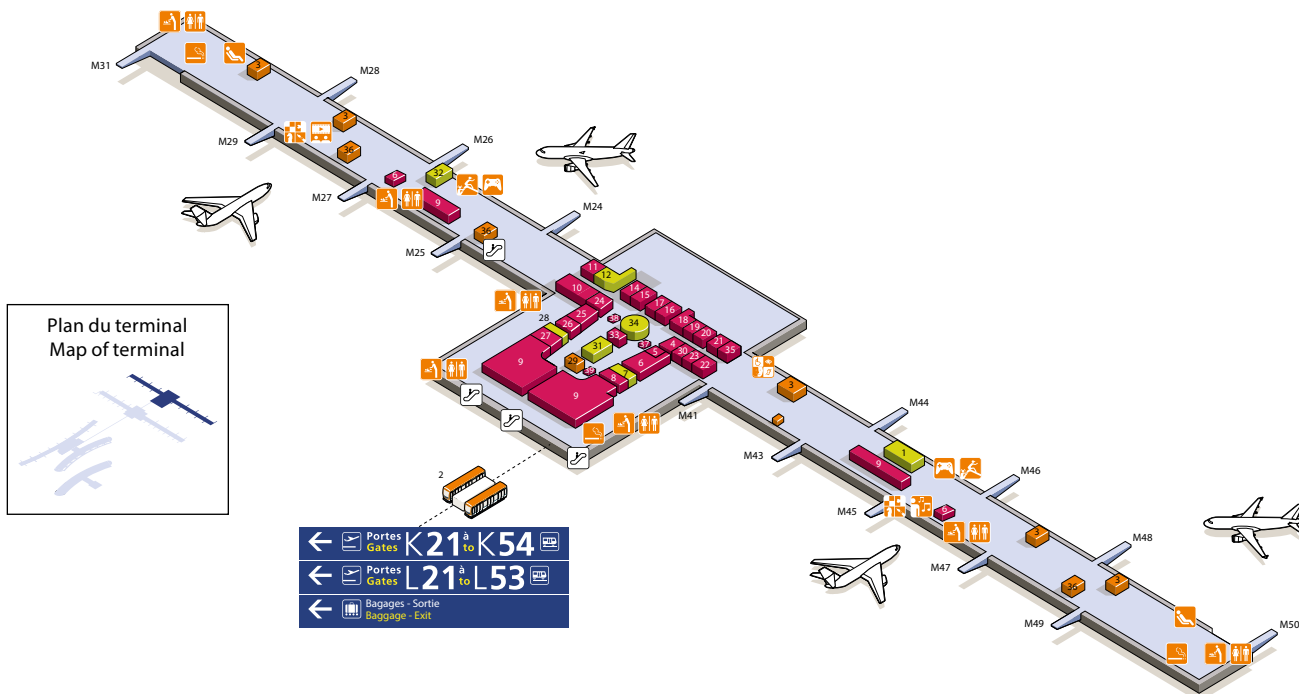

BARS / RESTAURANTS

Caviar House & Prunier	
Seafood Bar	13
Espressamente Illy	9
Exki	11
Naked	12
Panâme Café	14
Paul	10

REPÈRES LANDMARK

	Zone sous douane	Customs bonded area
	Poste inspection filtrage	Security area
	Zone d'enregistrement	Check-in area
	Police aux Frontières	Border Control
	PARAFE (Passage Automatisé aux Frontières)	PARAFE (Automated Border Pass)
	Pharmacie	Pharmacy
	Parking	Car park
	Accueil PHMR	PRM reception
	Distributeur de billets	Cash dispenser
	Espace enfants	Children's area
	Espace jeux	Video games corner
	Espace fumeur	Smoking area
	Information	Information
	Pèse-bagages	Luggage scale

BARS / RESTAURANTS

Espressamente Illy	2
Exki	13
I Love Paris by Guy Martin	19
Naked	5

REPÈRES LANDMARK

	Zone sous douane	Customs bonded area
	Poste inspection filtrage	Security area
	Distributeur de billets	Cash dispenser
	Espace cinéma	Video lounge
	Espace détente	Rest area
	Espace enfants	Children's area
	Espace jeux	Video games corner
	Espace jeux tactiles	Digital corner
	Espace luminothérapie	Light therapy corner
	Espace prière	Multi-faith prayer area
	Toilettes PHMR	PRM toilets

Paris-Charles de Gaulle - Terminal 2E

Niveau Départs - Portes M21 à M50

Departures Level - Gates M21 to M50

Crédit illustrations : Stéphane Jungers

SERVICES

Chargement portables	Charge box	36
Espace Internet	Multimedia area	3
Métro automatique	Airport shuttle	2
Travelax	Travelax	
(change/retrait d'argent)	(change/cash dispenser)	29

REPÈRES LANDMARK

	Zone sous douane	Customs bonded area
	Accueil PHMR	PRM reception
	Espace cinéma	Video lounge
	Espace détente	Rest area
	Espace enfants	Children's area
	Espace fumeur	Smoking area
	Espace jeux	Video games corner
	Espace jeux tactiles	Digital corner
	Espace musique	Music lounge