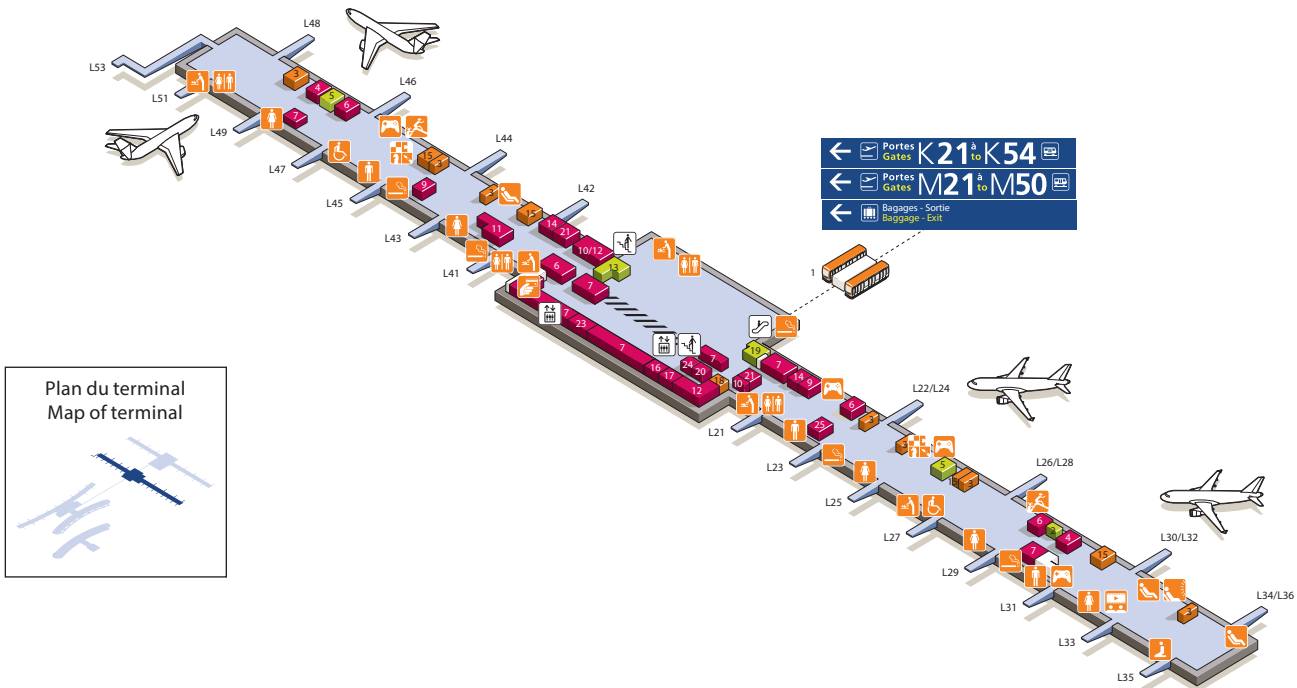

BARS / RESTAURANTS

Caviar House & Prunier	
Seafood Bar	13
Espressamente Illy	9
Exki	11
Naked	12
Panâme Café	14
Paul	10

REPÈRES LANDMARK

	Zone sous douane	Customs bonded area
	Poste inspection filtrage	Security area
	Zone d'enregistrement	Check-in area
	Police aux Frontières	Border Control
	PARAFE (Passage Automatisé aux Frontières)	PARAFE (Automated Border Pass)
	Pharmacie	Pharmacy
	Parking	Car park
	Accueil PHMR	PRM reception
	Distributeur de billets	Cash dispenser
	Espace enfants	Children's area
	Espace jeux	Video games corner
	Espace fumeur	Smoking area
	Information	Information
	Pèse-bagages	Luggage scale

Paris-Charles de Gaulle - Terminal 2E

Niveau Départs - Portes L21 à L53

Departures Level - Gates L21 to L53

Crédit illustrations : Stéphane Jungers

SERVICES

Chargement portables	Charge box	15
Espace Internet	Multimedia area	3
Mémo automatique	Airport shuttle	1
Travellex (retrait d'argent)	Travellex (cash dispenser)	18

BARS / RESTAURANTS

Espressamente Illy	2
Exki	13
I Love Paris by Guy Martin	19
Naked	5

REPÈRES LANDMARK

	Zone sous douane	Customs bonded area
	Poste inspection filtrage	Security area
	Distributeur de billets	Cash dispenser
	Espace cinéma	Video lounge
	Espace détente	Rest area
	Espace enfants	Children's area
	Espace jeux	Video games corner
	Espace jeux tactiles	Digital corner
	Espace luminothérapie	Light therapy corner
	Espace prière	Multi-faith prayer area
	Toilettes PHMR	PRM toilets

REPÈRES LANDMARK

	Zone sous douane	Customs bonded area
	Accueil PHMR	PRM reception
	Espace cinéma	Video lounge
	Espace détente	Rest area
	Espace enfants	Children's area
	Espace fumeur	Smoking area
	Espace jeux	Video games corner
	Espace jeux tactiles	Digital corner
	Espace musique	Music lounge