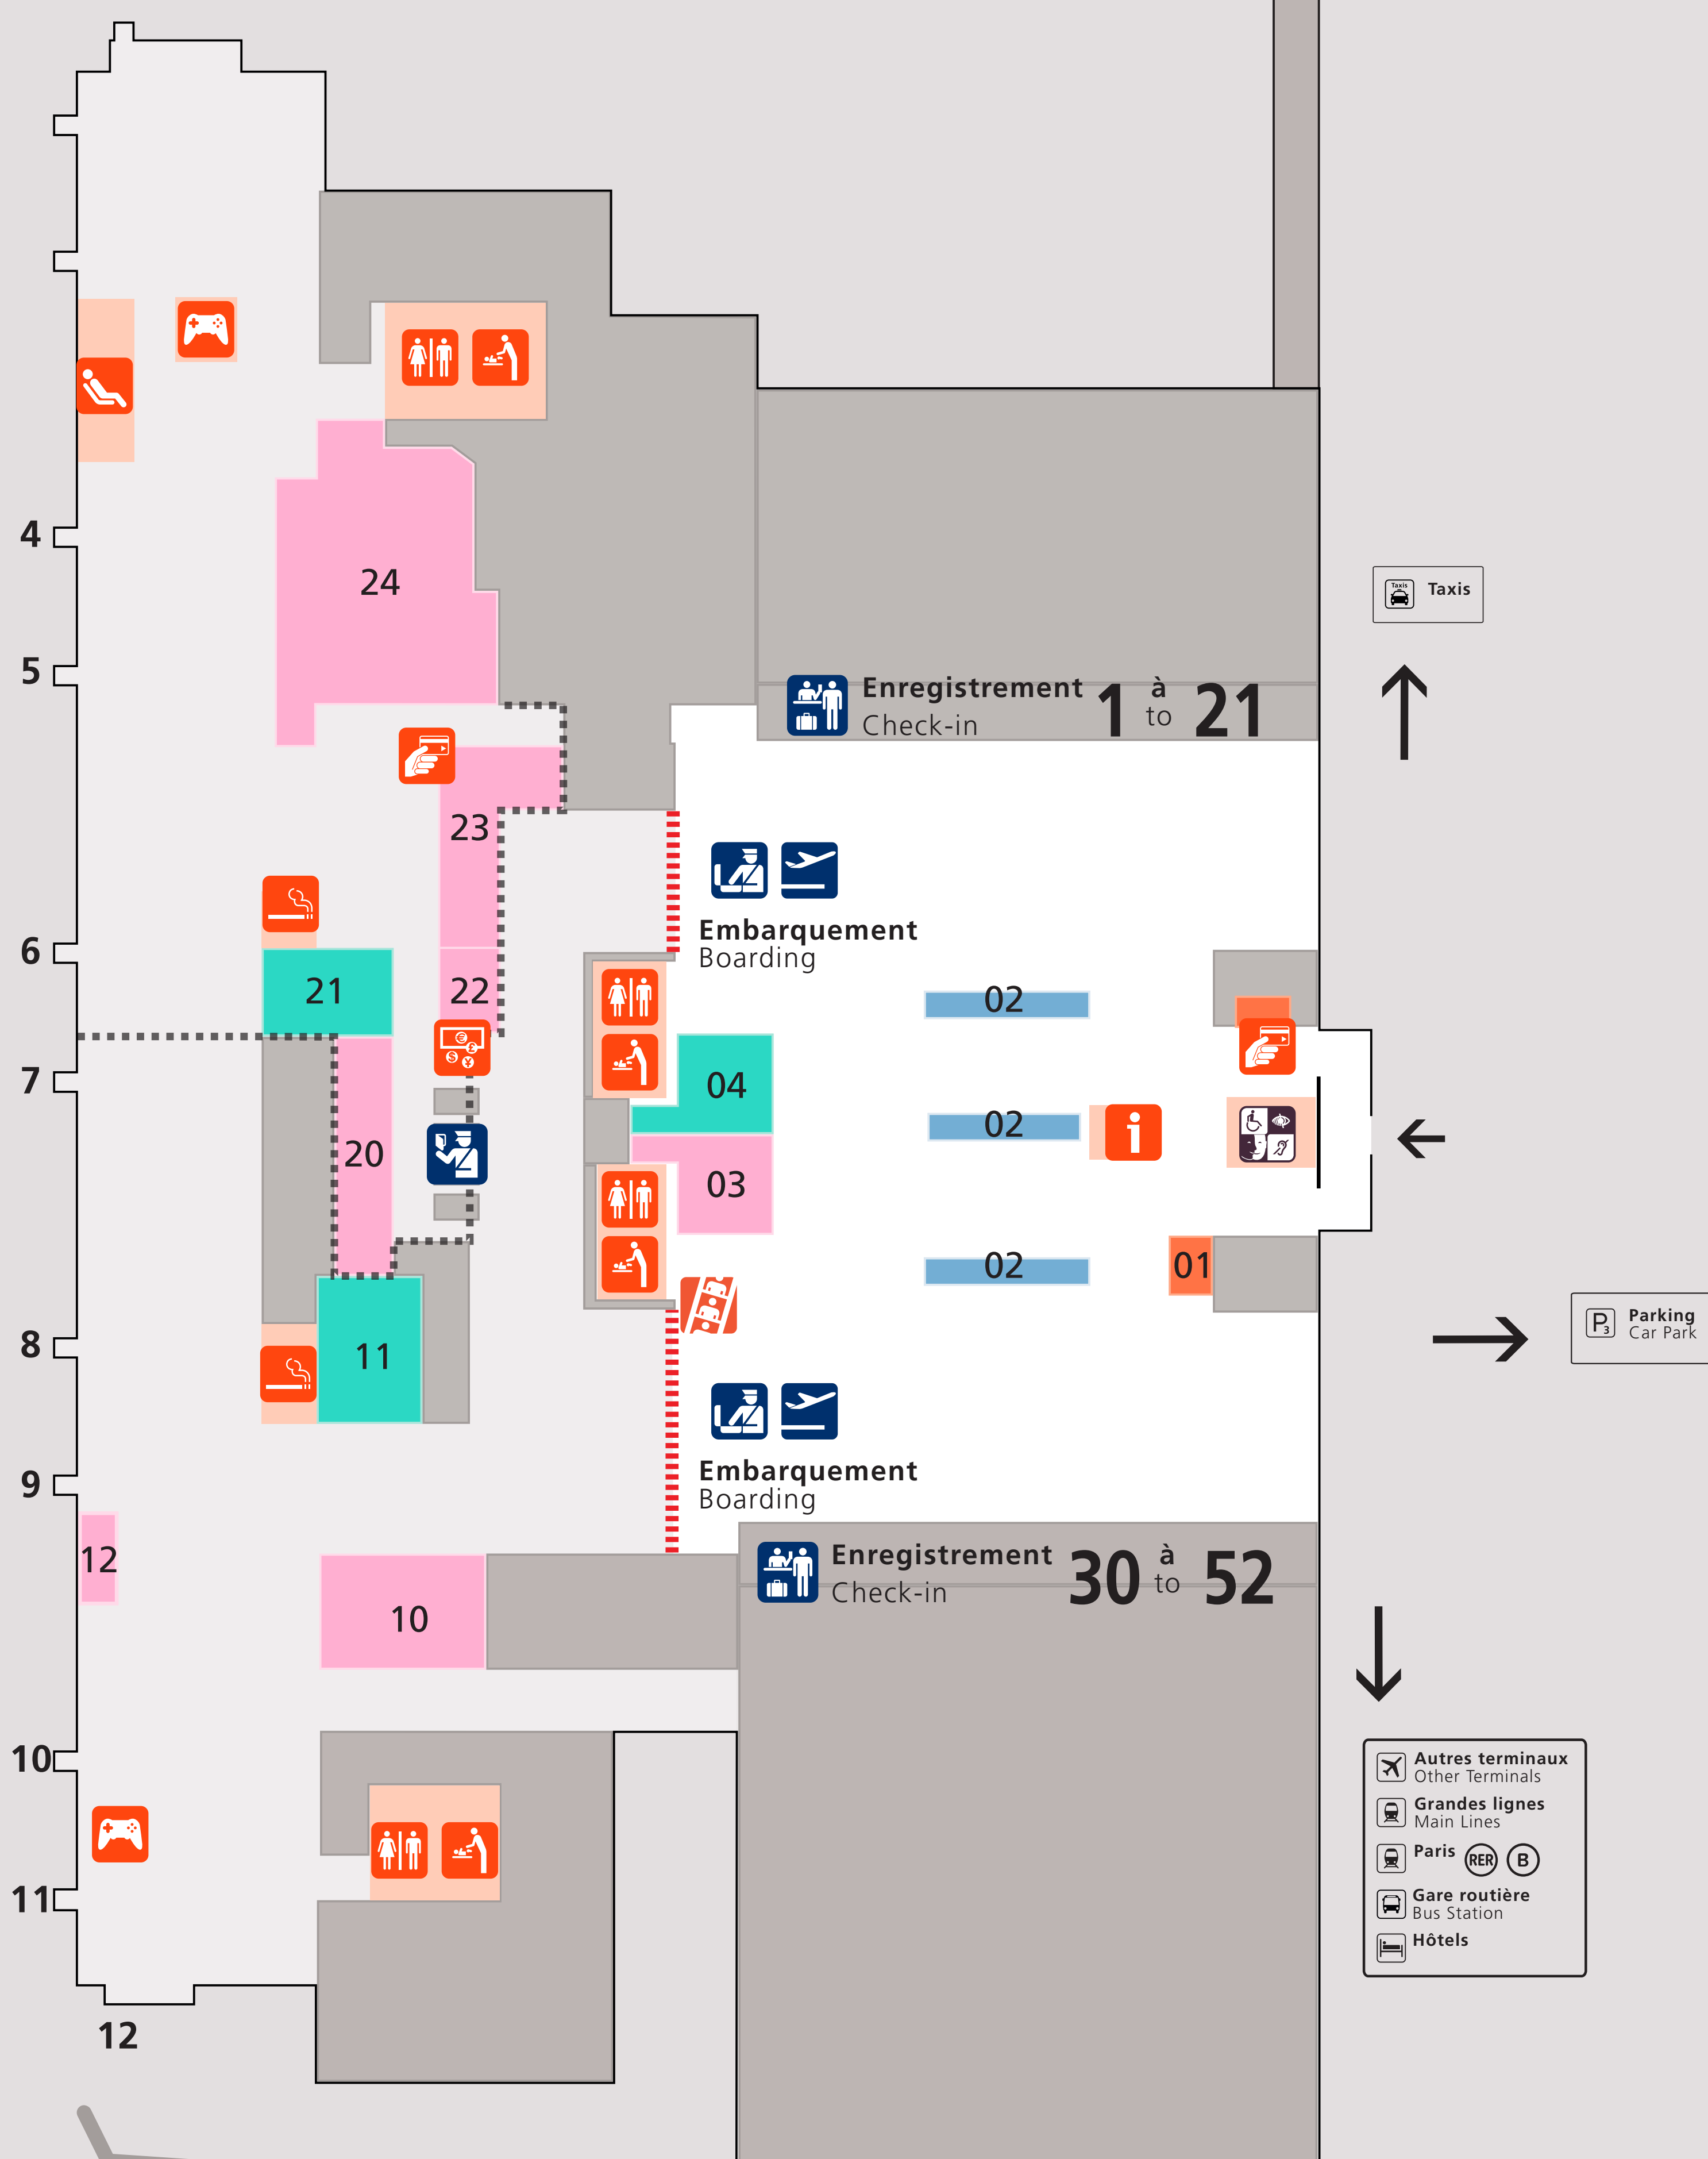

Terminal 3

Arrivées Arrivals

Départs Départures

- zone publique
Landside
- zone sous douane
Airside
- Police aux frontières**
Border Police
- Bagages**
Baggage Claim
- Douane**
French Custom
- Service bagages**
Baggage Services
- Détaxe**
Tax Refund

Services

- Change**
Foreign Exchange
- Espace fumeurs**
Smoking Area
- Cabine photo**
Photo Booth
- Espace jeux**
Video Games Corner
- Distributeur de billets**
Cash Dispenser
- Information**
- Espace bébé**
Babycare
- Toilettes**
Toilets
- Espace détente**
Rest Area
- 01 Safe Bag (service payant)**

Services compagnies Airline Services

Comptoirs Counters	
Agents de voyages Tour Operators	02

Bars et restaurants Bars and Restaurants

Brioche Dorée	30
Paul	04
Prêt à Manger	11* 21*

Commerces Shops

Alcools - Beauté - Gastronomie - Tabac Alcohol - Cosmetics - Gourmet food - Tobacco	
Buy Paris Duty Free	10* 24*
Divertissement - Presse - Multimédia Entertainment - Press - Multimedia	
Relay	03 - 12* 20*
Luxe - Mode - Accessoires Luxury - Fashion - Accessories	
Buy Paris Collection	23*
Longchamp	22*

* Situé en zone réservée
Restricted Area Shop