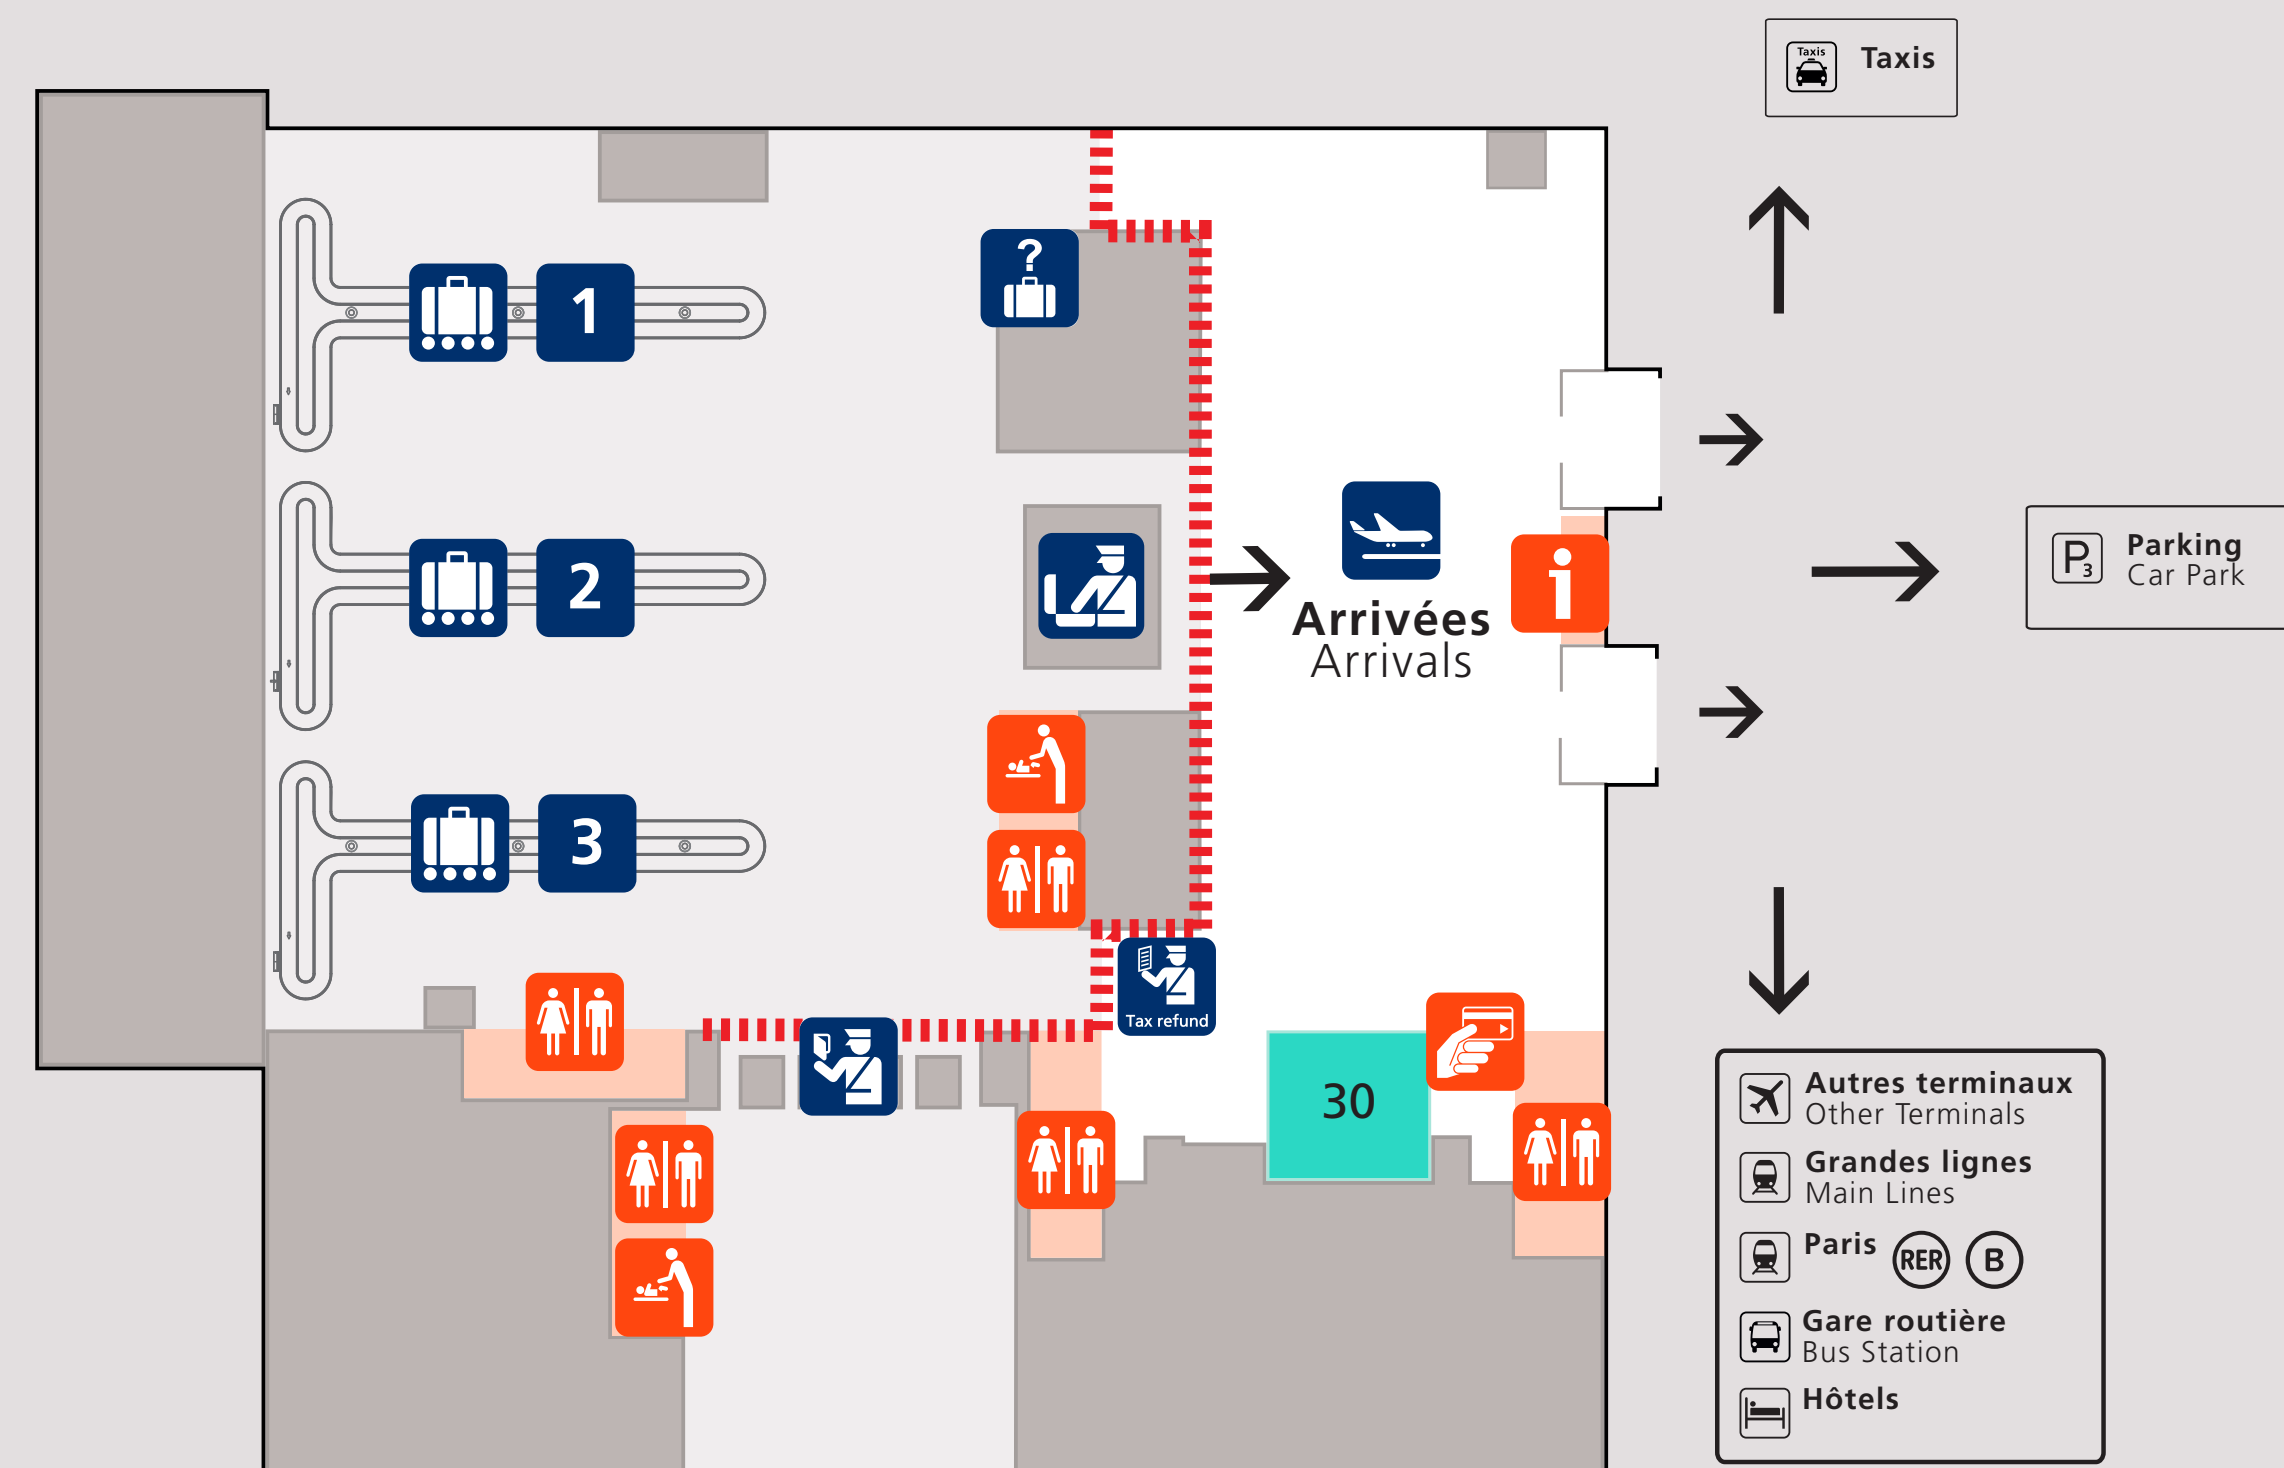

Terminal 3

Arrivées Arrivals

Départs Départures

- zone publique
Landside
- zone sous douane
Airside
- Police aux frontières**
Border Police
- Bagages**
Baggage Claim
- Douane**
French Custom
- Service bagages**
Baggage Services
- Détaxe**
Tax Refund

Services

- Change**
Foreign Exchange
- Espace fumeurs**
Smoking Area
- Cabine photo**
Photo Booth
- Espace jeux**
Video Games Corner
- Distributeur de billets**
Cash Dispenser
- Information**
- Espace bébé**
Babycare
- Toilettes**
Toilets
- Espace détente**
Rest Area
- 01 Safe Bag (service payant)**

Services compagnies Airline Services

Comptoirs Counters	
Agents de voyages Tour Operators	02

Bars et restaurants Bars and Restaurants

Brioche Dorée	30
Paul	04
Prêt à Manger	11* 21*

Commerces Shops

Alcools - Beauté - Gastronomie - Tabac Alcohol - Cosmetics - Gourmet food - Tobacco	
Buy Paris Duty Free	10* 24*
Divertissement - Presse - Multimédia Entertainment - Press - Multimedia	
Relay	03 - 12* 20*
Luxe - Mode - Accessoires Luxury - Fashion - Accessories	
Buy Paris Collection	23*
Longchamp	22*

* Situé en zone réservée
Restricted Area Shop