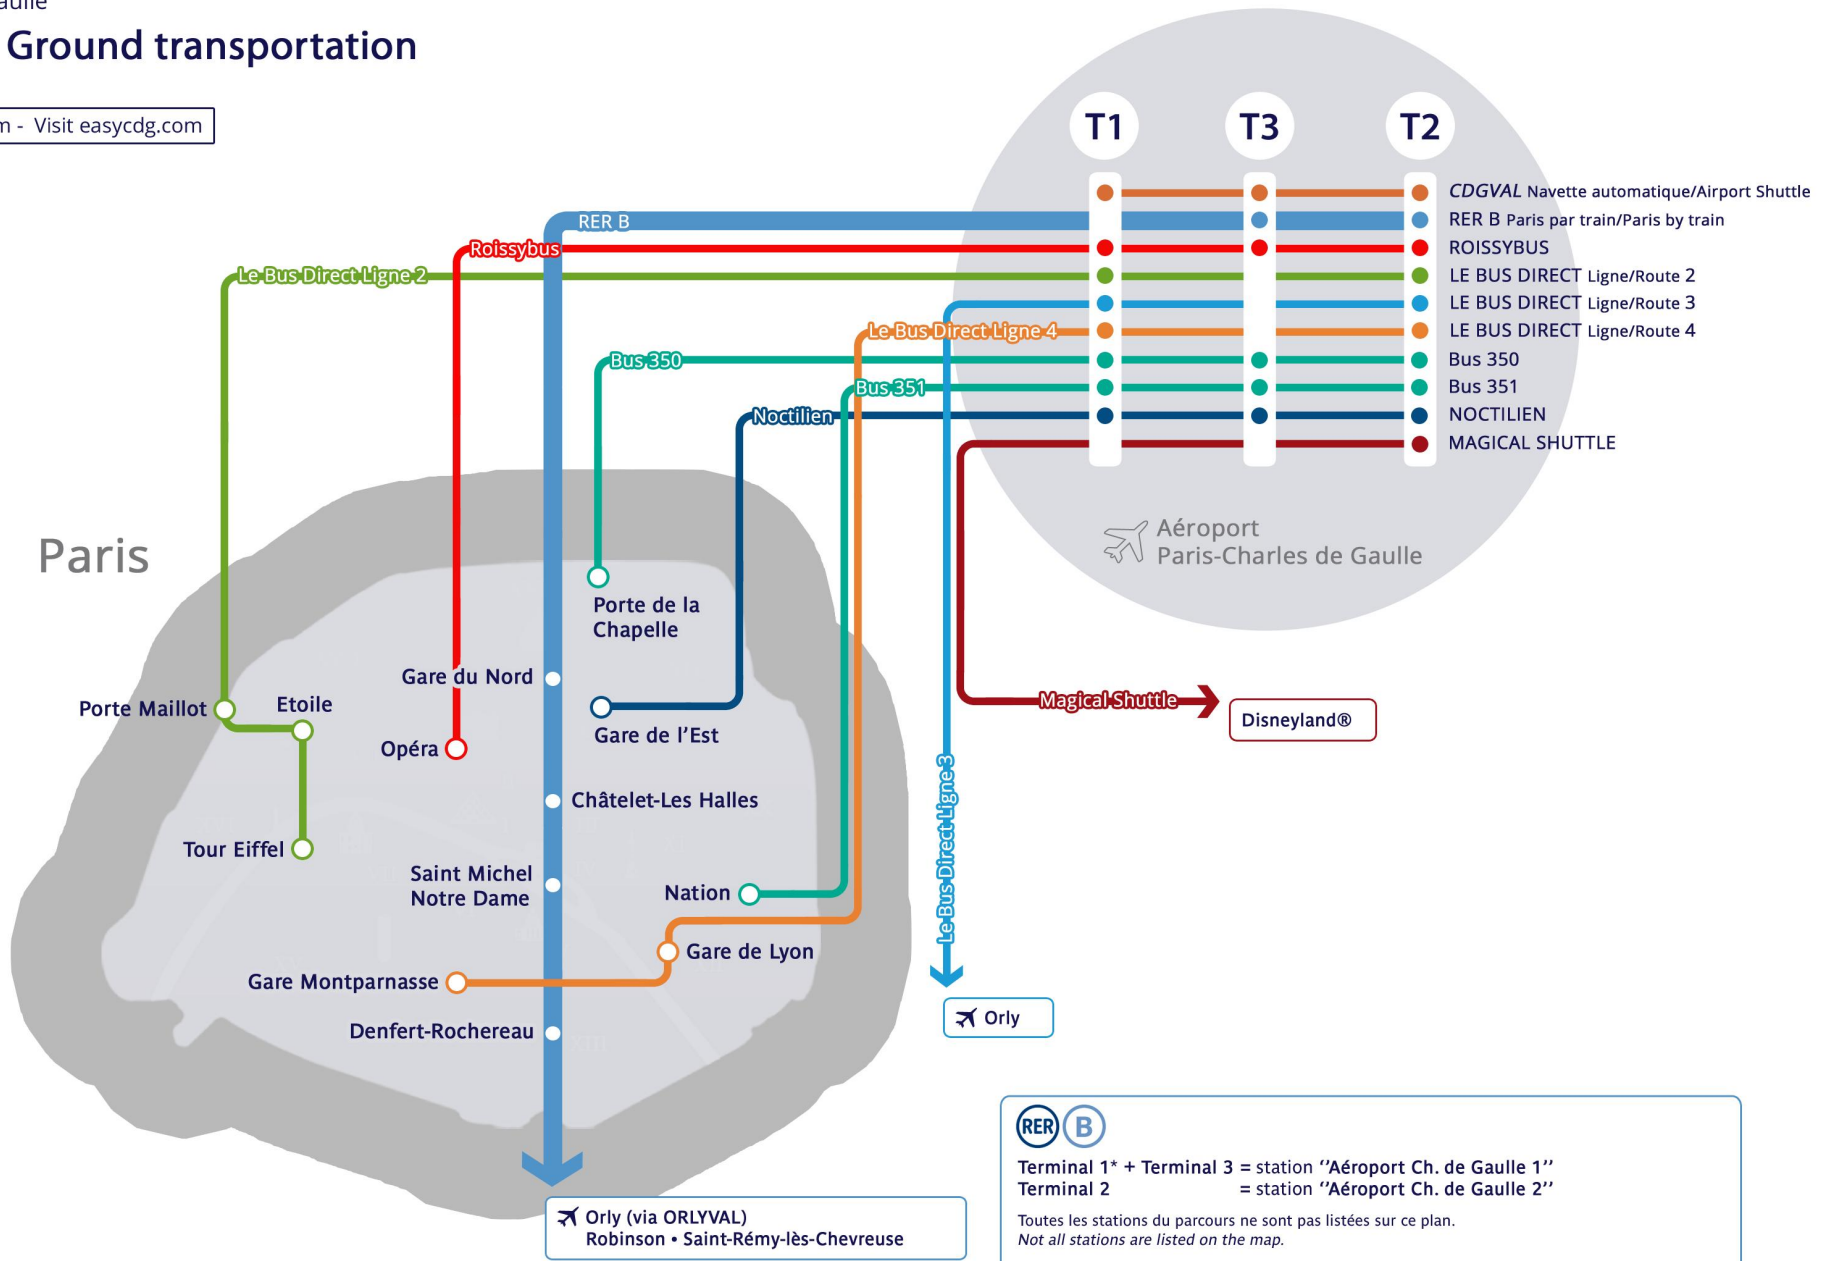

Transport - Ground transportation

Visitez cdgfacile.com - Visit easycdg.com

© CDG facile - 05/2019

Terminal 1* + Terminal 3 = station "Aéroport Ch. de Gaulle 1"
Terminal 2 = station "Aéroport Ch. de Gaulle 2"

Toutes les stations du parcours ne sont pas listées sur ce plan.
Not all stations are listed on the map.

* Accès RER terminal 1 via la navette automatique CDGVAL.
Access RER terminal 1 via the CDGVAL Airport Shuttle train.