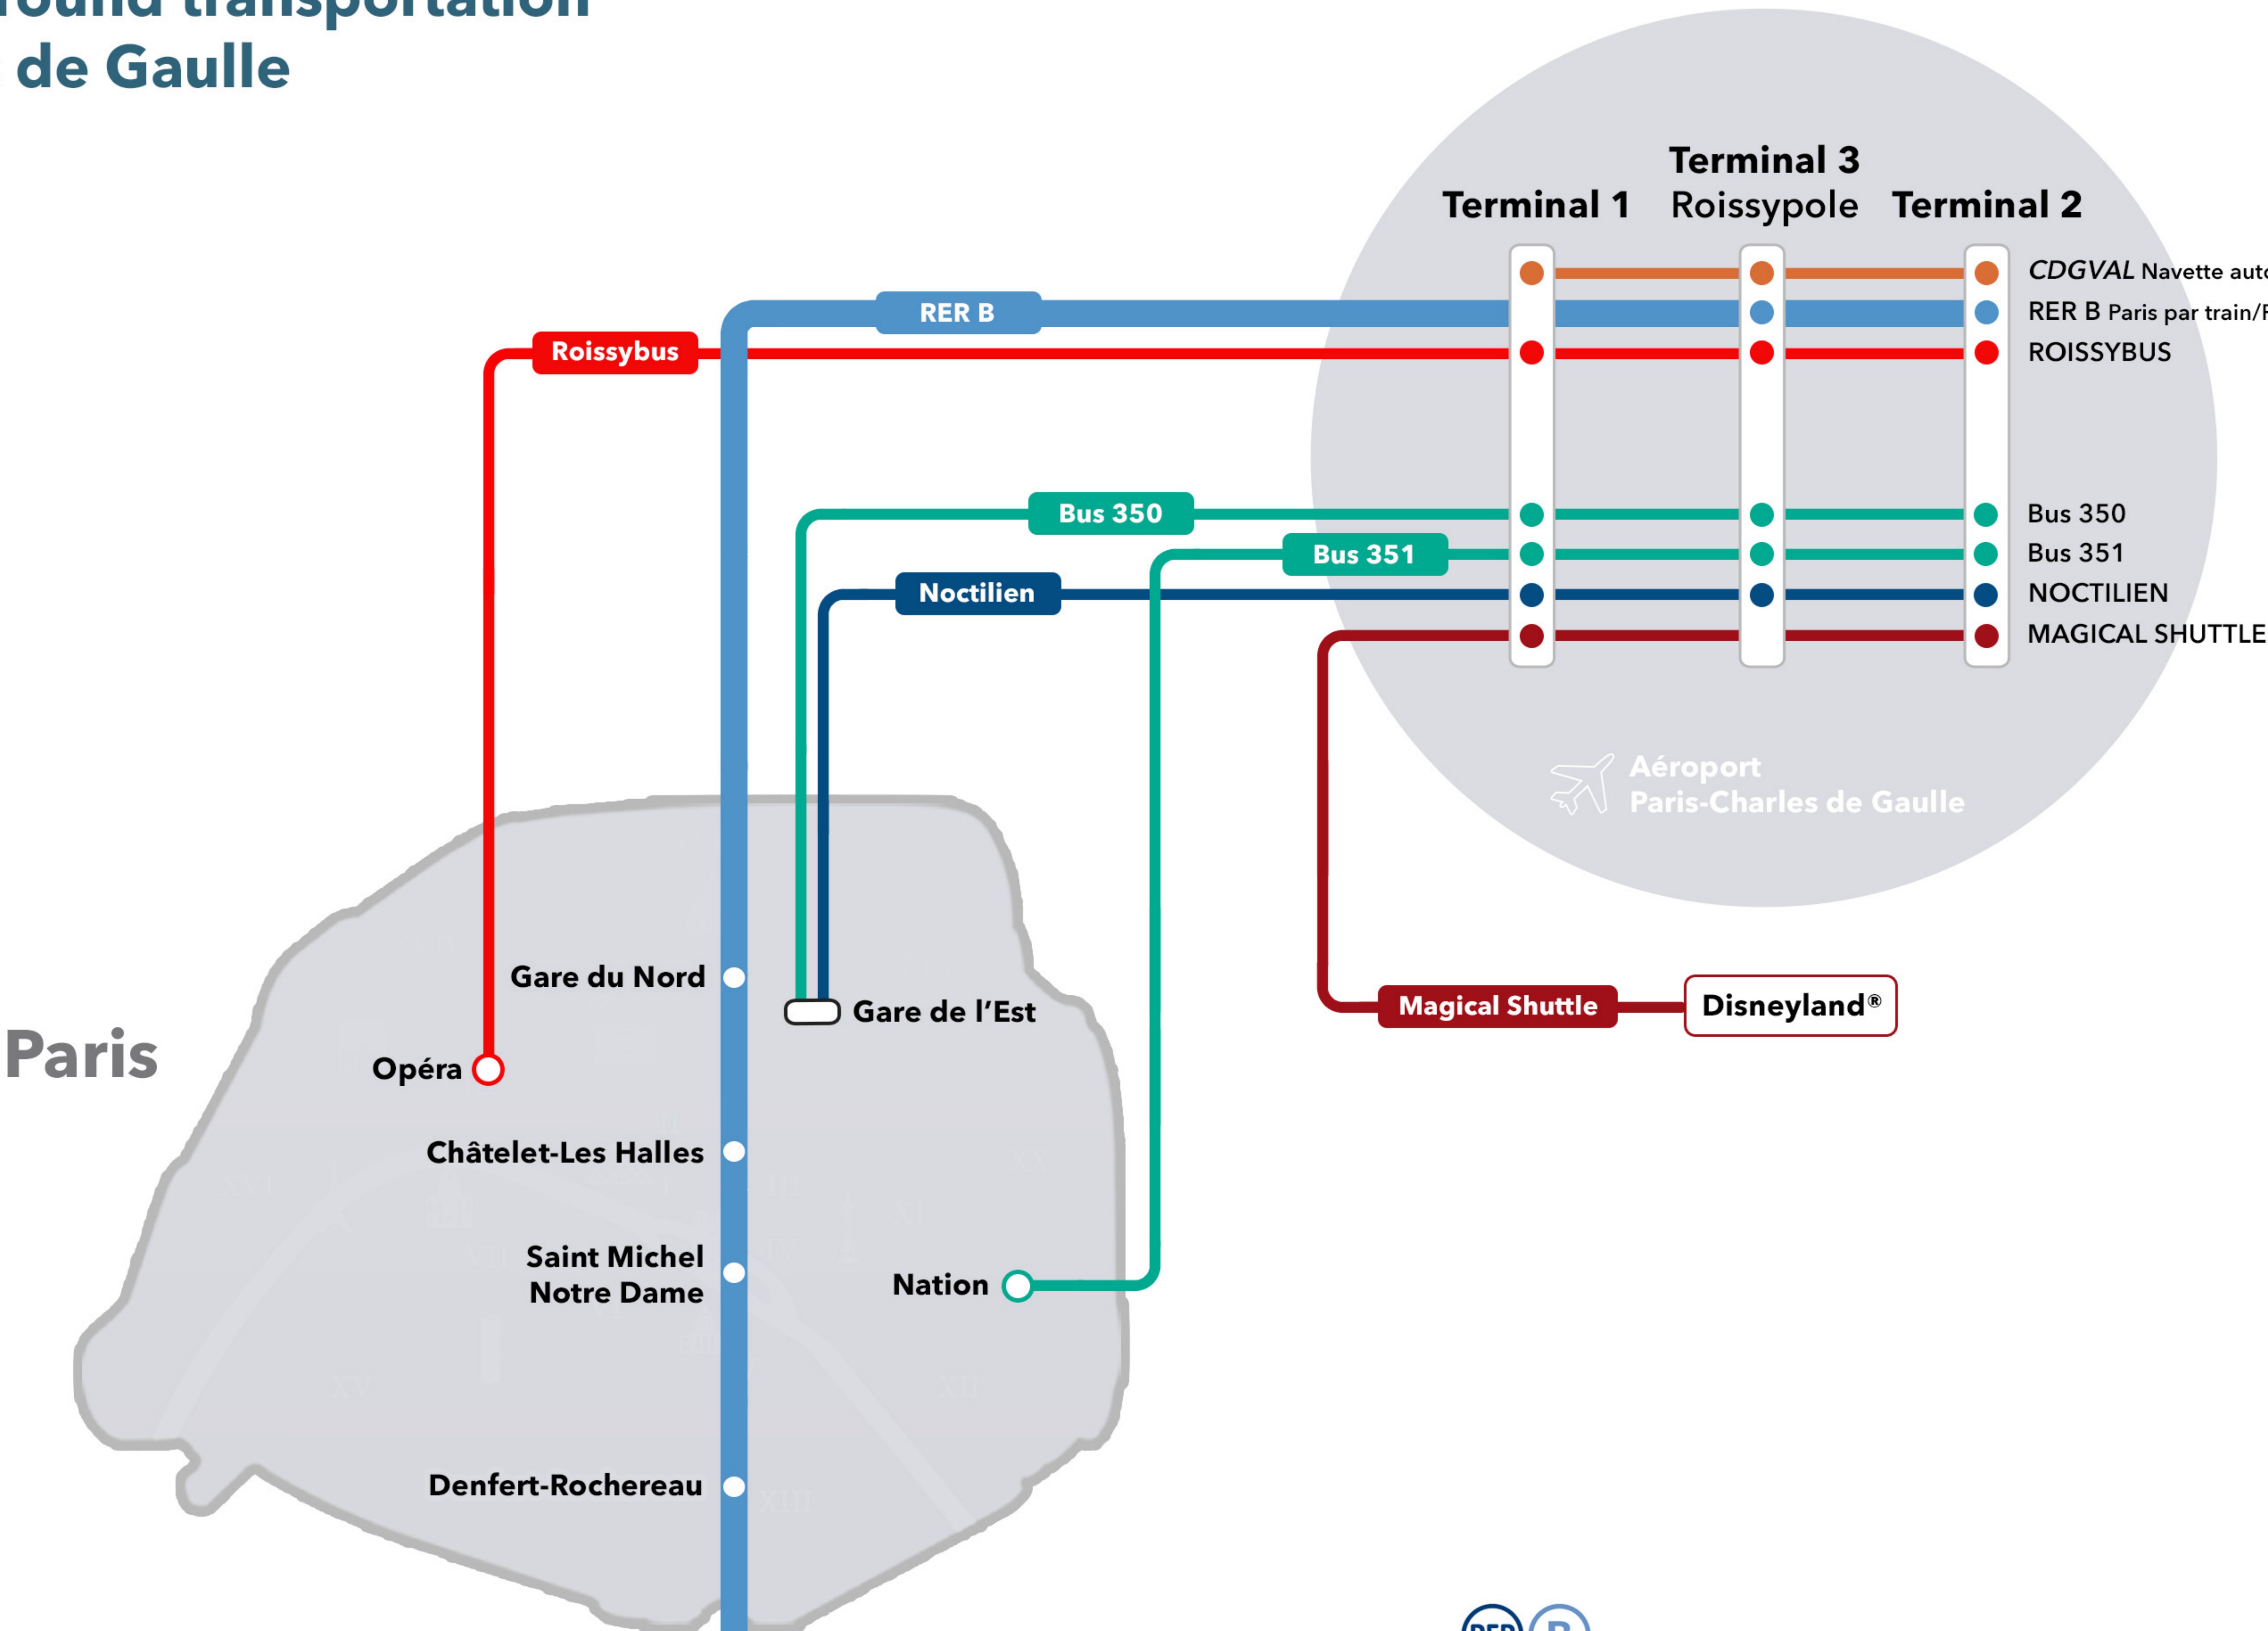

# Transport - Ground transportation Paris-Charles de Gaulle

✈ Orly (via ORLYVAL)  
Robinson • Saint-Rémy-lès-Chevreuse

Terminal 1 + Terminal 3 = station "Aéroport Ch. de Gaulle 1"  
Terminal 2 = station "Aéroport Ch. de Gaulle 2"

Toutes les stations du parcours ne sont pas listées sur ce plan.  
Not all stations are listed on the map.