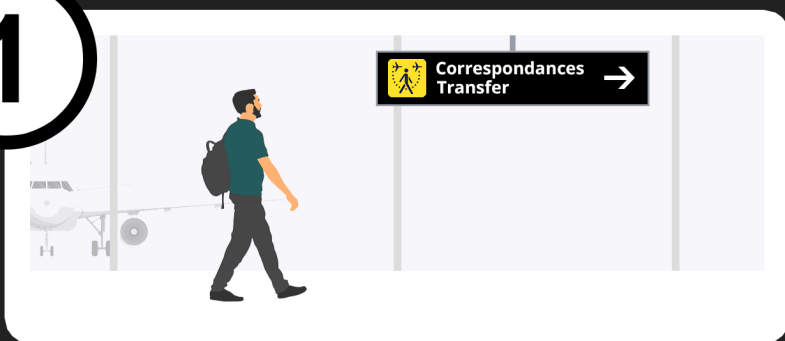

2E → 2F

Terminal 2E =

1

Follow the yellow signs marked Transfer
Suivez la signalétique jaune Correspondances

2

Confirm departure terminal and gate
with the flight display screens
Confirmez terminal et porte d'embarquement
sur les écrans d'information

3

Proceed towards Terminal 2F following
the relevant signage
Dirigez-vous vers le Terminal 2F
en suivant la signalétique adéquate

2E → 2F