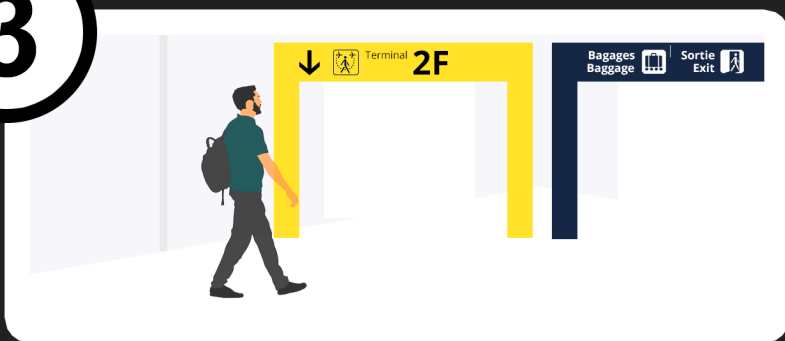

2E → 2F

Terminal 2E =

1

Follow the yellow signs marked Transfer
Suivez la signalétique jaune Correspondances

2

Confirm departure terminal and gate
with the flight display screens
Confirmez terminal et porte d'embarquement
sur les écrans d'information

3

Proceed towards Terminal 2F following
the relevant signage
Dirigez-vous vers le Terminal 2F
en suivant la signalétique adéquate

2E → 2F