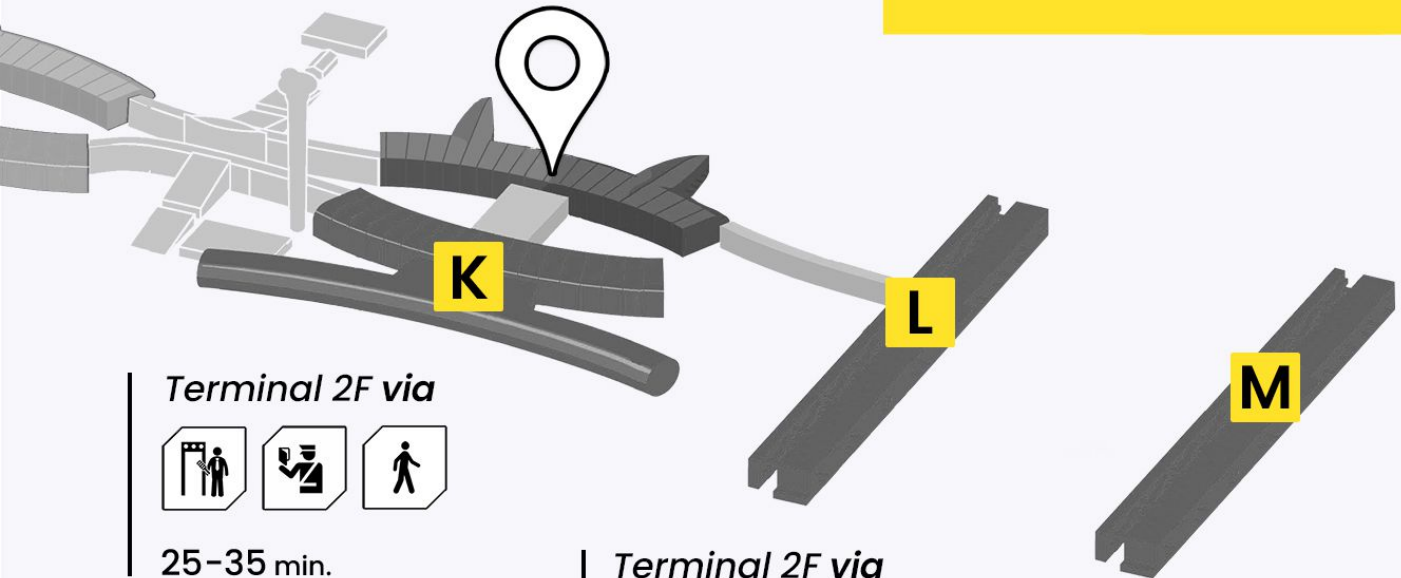

# 2E → 2F

**Terminal 2E =**  
Arrival - Arrivée  
Gates - Portes

### Terminal 2F

#### Terminal 2F via

25-35 min.