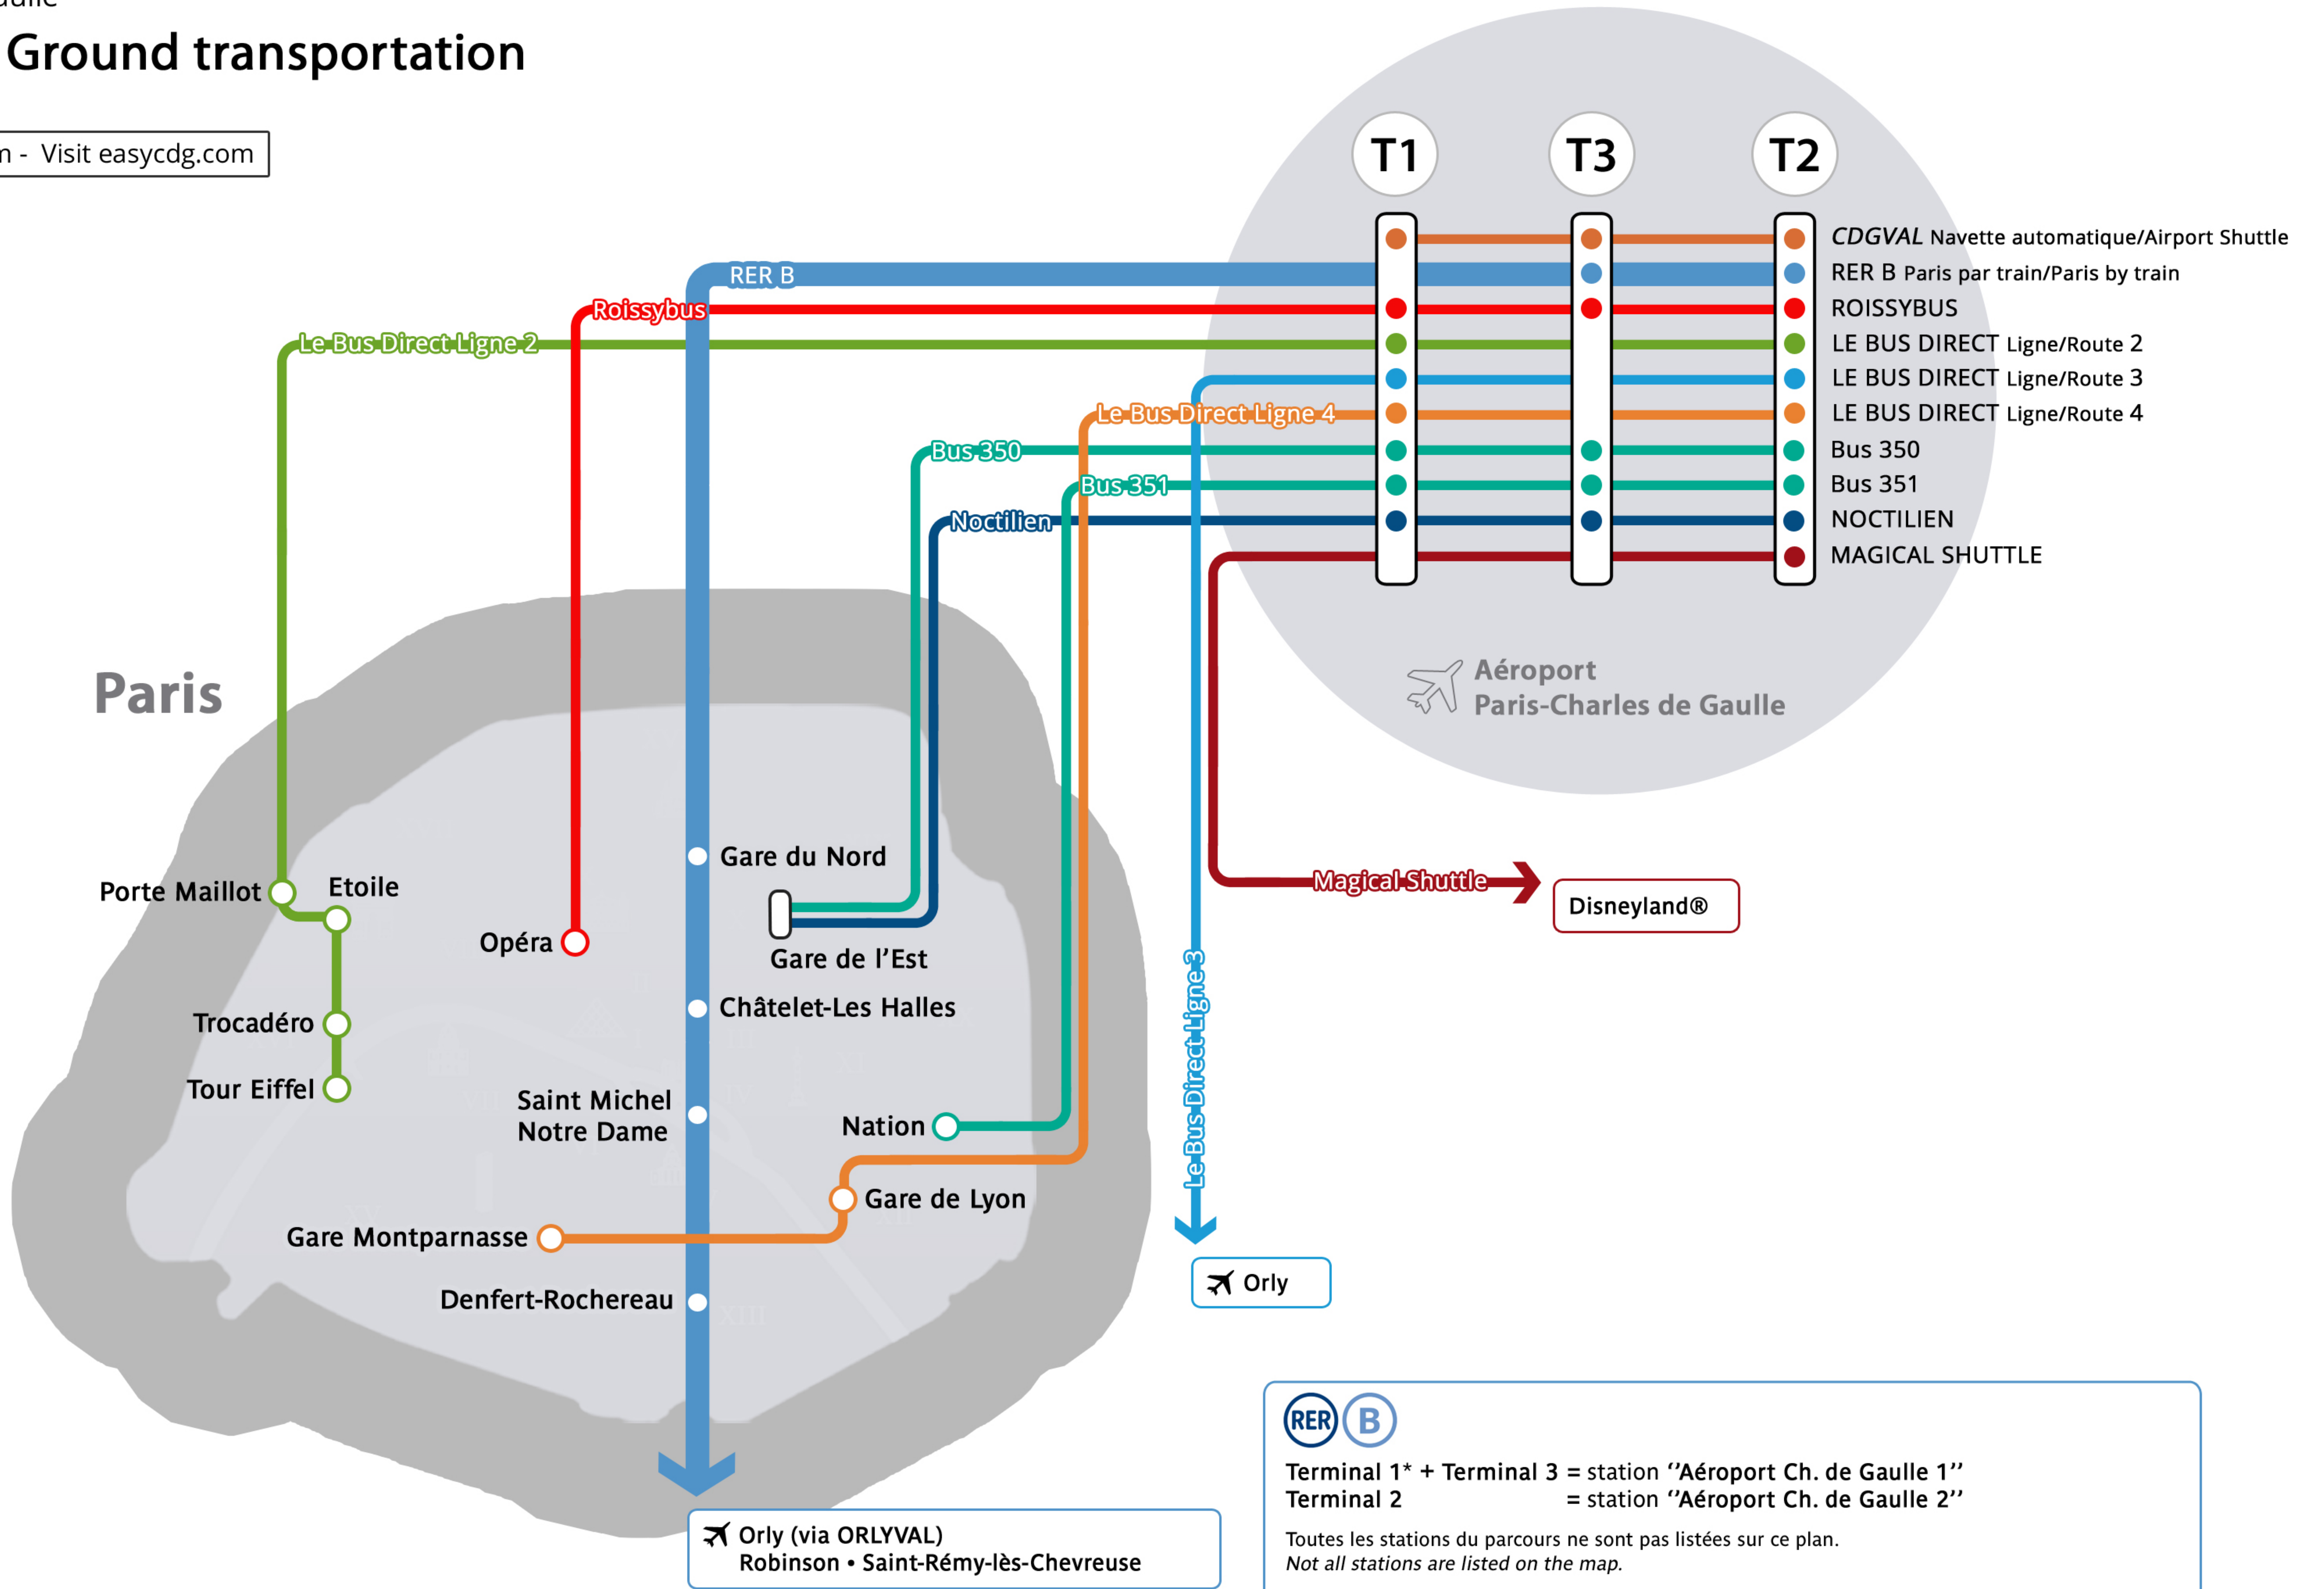

# Transport - Ground transportation

Visitez [cdgfacile.com](http://cdgfacile.com) - Visit [easycdg.com](http://easycdg.com)

© CDG facile - 01/2017

✈ Orly (via ORLYVAL)  
Robinson • Saint-Rémy-lès-Chevreuse

**RER B**  
Terminal 1\* + Terminal 3 = station "Aéroport Ch. de Gaulle 1"  
Terminal 2 = station "Aéroport Ch. de Gaulle 2"  
Toutes les stations du parcours ne sont pas listées sur ce plan.  
Not all stations are listed on the map.  
\* Accès RER terminal 1 via la navette automatique CDGVAL.  
Access RER terminal 1 via the CDGVAL Airport Shuttle train.